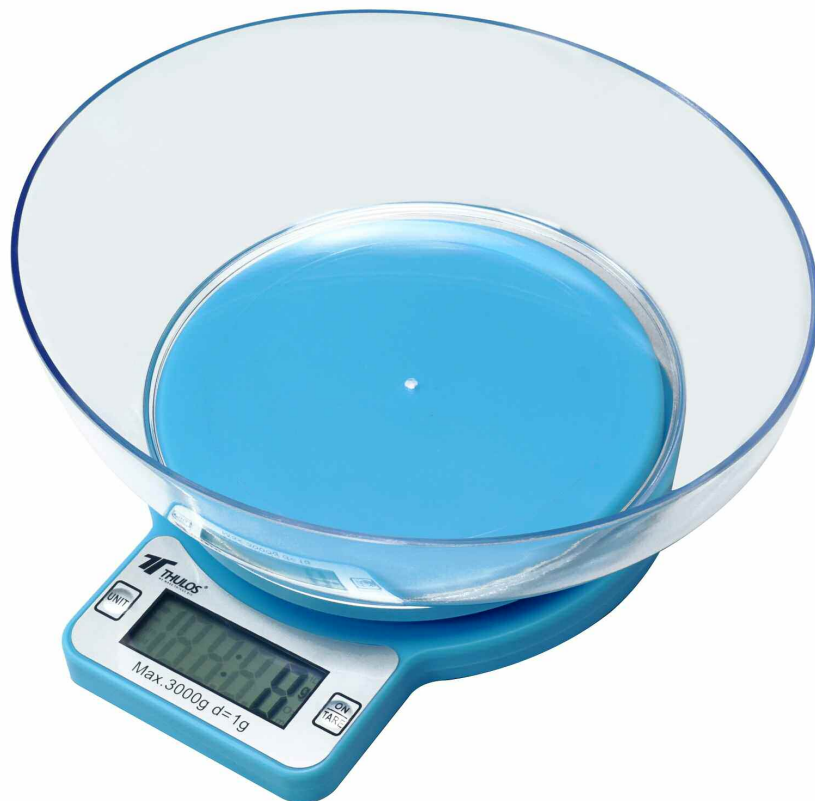

BALANZA DE COCINA DIGITAL, CAPACIDAD 3KG.

TH-DS8022

CARACTERÍSTICAS

- Sistema de sensores de alta precisión.
- Capacidad: 3kg / 1g.
- Unidad: g, lb, oz, ml.
- Graduación: d = 1 g.
- Función de tara.
- Tamaño del LCD: 48 * 18mm.
- Auto cero.
- Auto apagado.
- Indicación de sobre carga.
- Indicación de batería baja.
- Bowl: 0.95L.
- Batería de litio 1 * 3V CR2032 (incluida)

EAN

Verde: 8436550628708

Azul: 8436550628715

Blanco: 8436550628722

Negro: 8436550628739

EMBALAJE

Unidades por Caja:	8.
Dimensiones Caja:	425*335*245 mm.
Peso Bruto-Neto:	3.9 - 3.4 Kg.
Unidades por Pallet:	384.